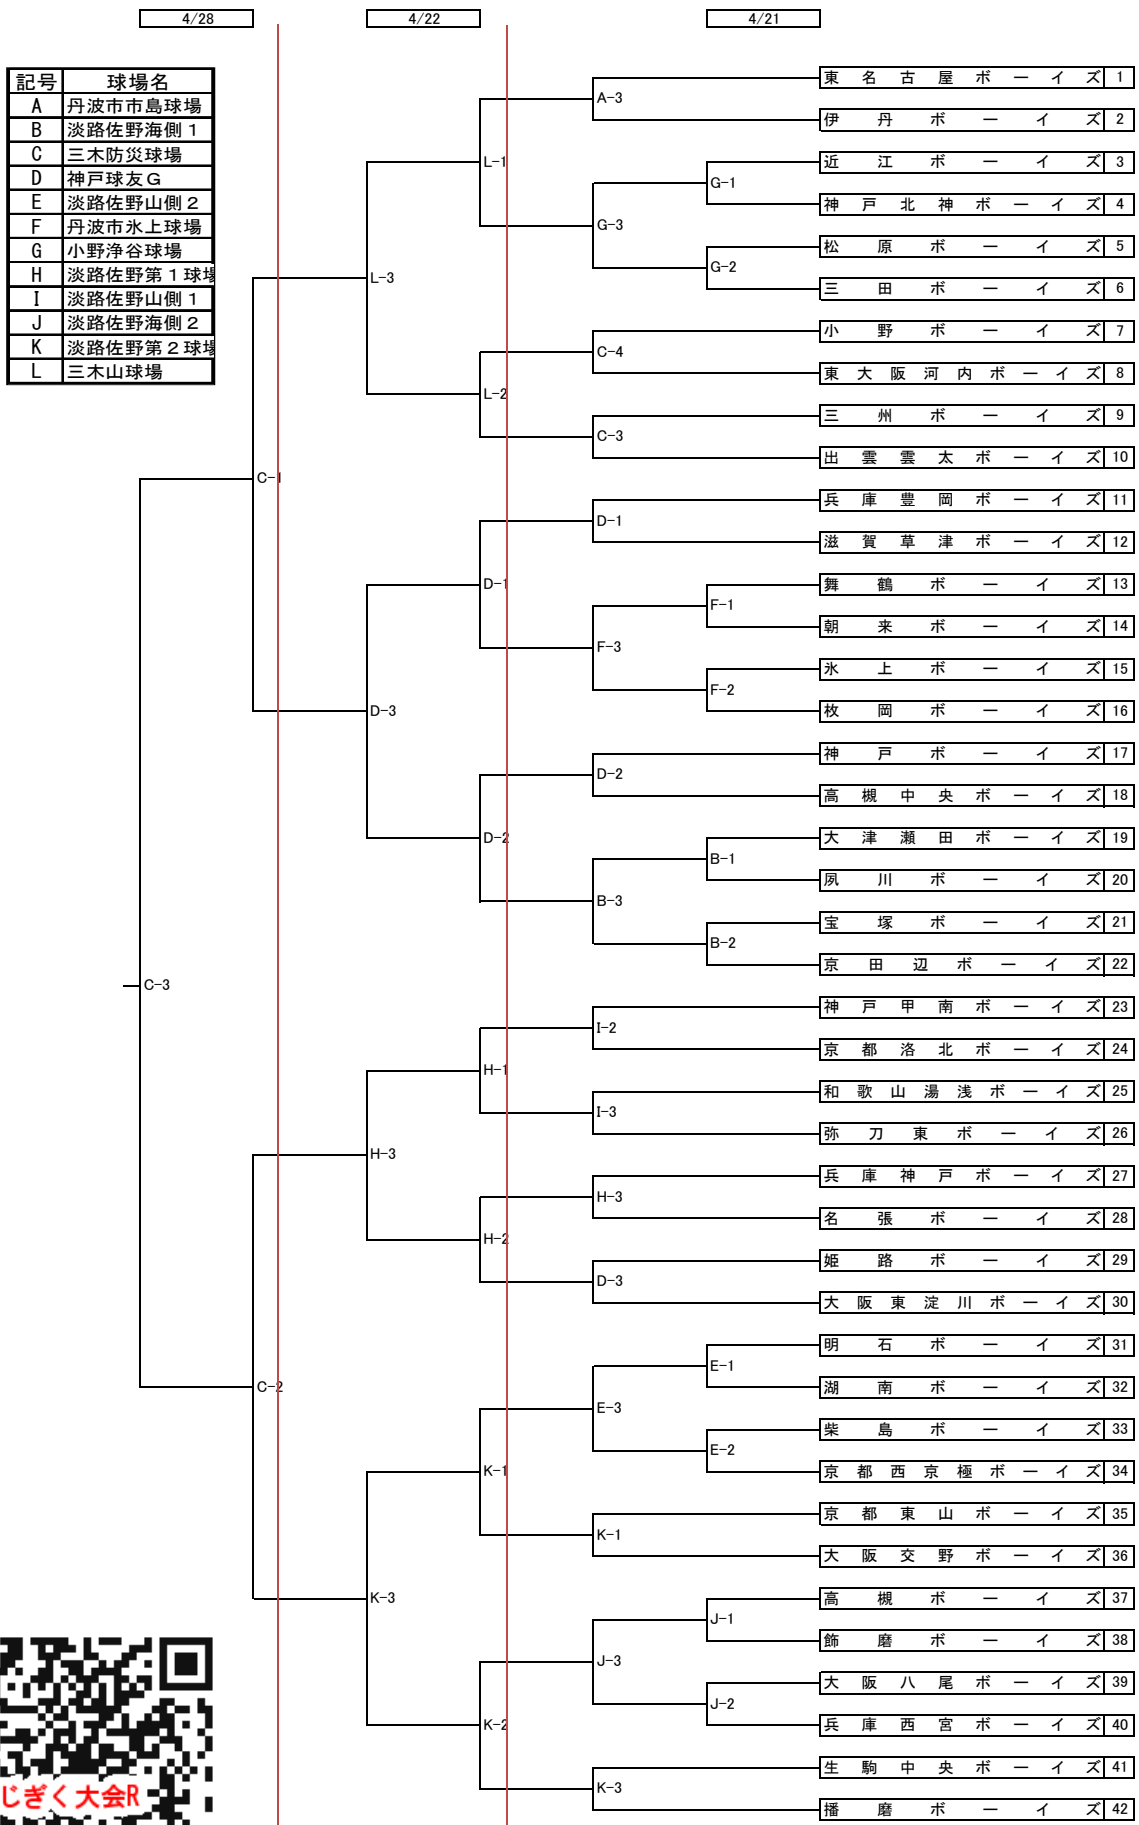

第14回兵庫のじぎく大会

☆大会組合わせ（中学生レギュラーの部）

晴天時

	球場名	三木防災球場	小野市場	三木山球場	神戸球友術専用球場	丹波市水上球場	丹波市島球場	淡路佐野多目的山2	淡路佐野第1球場	淡路佐野多目的海2	淡路佐野第2球場	淡路佐野多目的海1	淡路佐野多目的山1
	球場責任チーム	小野 B	小野 B	神戸球友 B	神戸球友 B	水上 B	水上 B	兵庫神戸 B	兵庫神戸 B	播磨 B	播磨 B	神戸甲南 B	神戸甲南 B
4月21日(土)	第1試合		9:30~11:30		9:30~11:30	9:30~11:30		9:30~11:30		9:30~11:30	9:30~11:30	9:30~11:30	
	第2試合		11:45~13:45		11:45~13:45	11:45~13:45		11:45~13:45		11:45~13:45		11:45~13:45	11:25~13:25
	第3試合	13:00~15:00	14:15~16:15		14:00~16:00	14:15~16:15	13:30~15:30	14:15~16:15	13:30~15:30	14:15~16:15	13:40~15:40	14:15~16:15	13:40~15:40
	第4試合	15:20~17:20											
4月22日(日)	球場名	三木山球場	神戸球友術専用球場	淡路佐野第1球場	淡路佐野第2球場								
	球場責任チーム	小野 B	神戸球友 B	兵庫神戸 B	播磨 B								
	第1試合	9:30~11:30	9:30~11:30	9:30~11:30	9:30~11:30								
	第2試合	11:45~13:45	11:45~13:45	11:45~13:45	11:45~13:45								
第3試合	14:15~16:15	14:15~16:15	14:15~16:15	14:15~16:15									
4月28日(土)	球場名	三木防災球場											
	球場責任チーム	小野 B											
	第1試合	9:00~11:00											
	第2試合	11:10~13:10											
第3試合	13:40~15:40												
	閉会式	三木防災球場 16時00分開始予定											