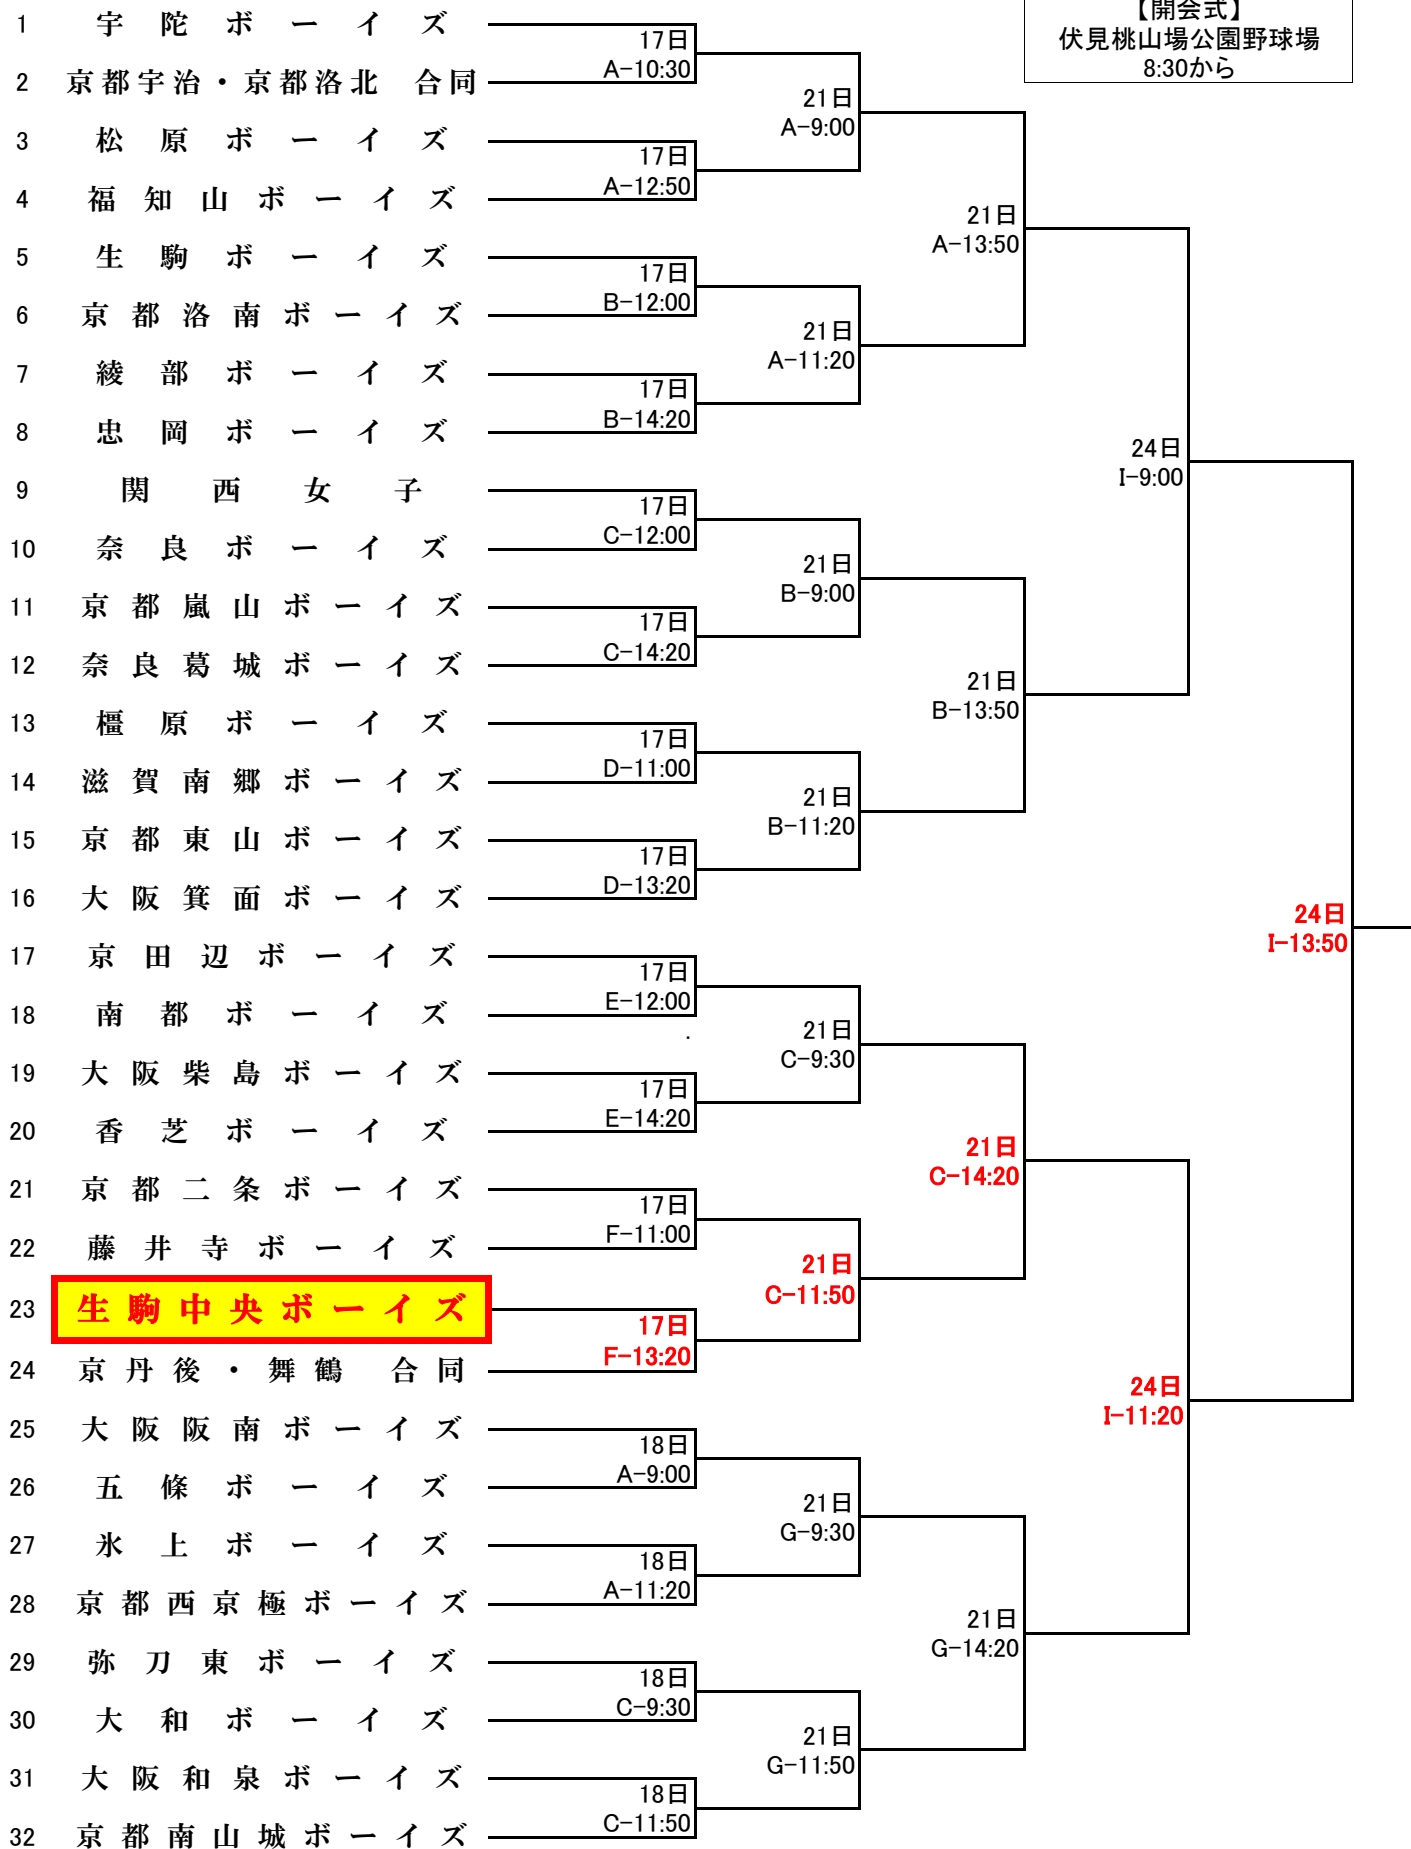

# 第9回 古都大会

【開会式】  
伏見桃山場公園野球場  
8:30から

A : 伏見桃山場公園野球場	E : 五條阿田峯運動公園野球場
B : 櫃原運動公園硬式野球場	F : 横大路運動公園硬式野球場
C : 佐藤薬品スタジアム	G : 大和郡山市営球場(ならっきー球場)
D : 黄檗公園野球場	I : アイアイ球場