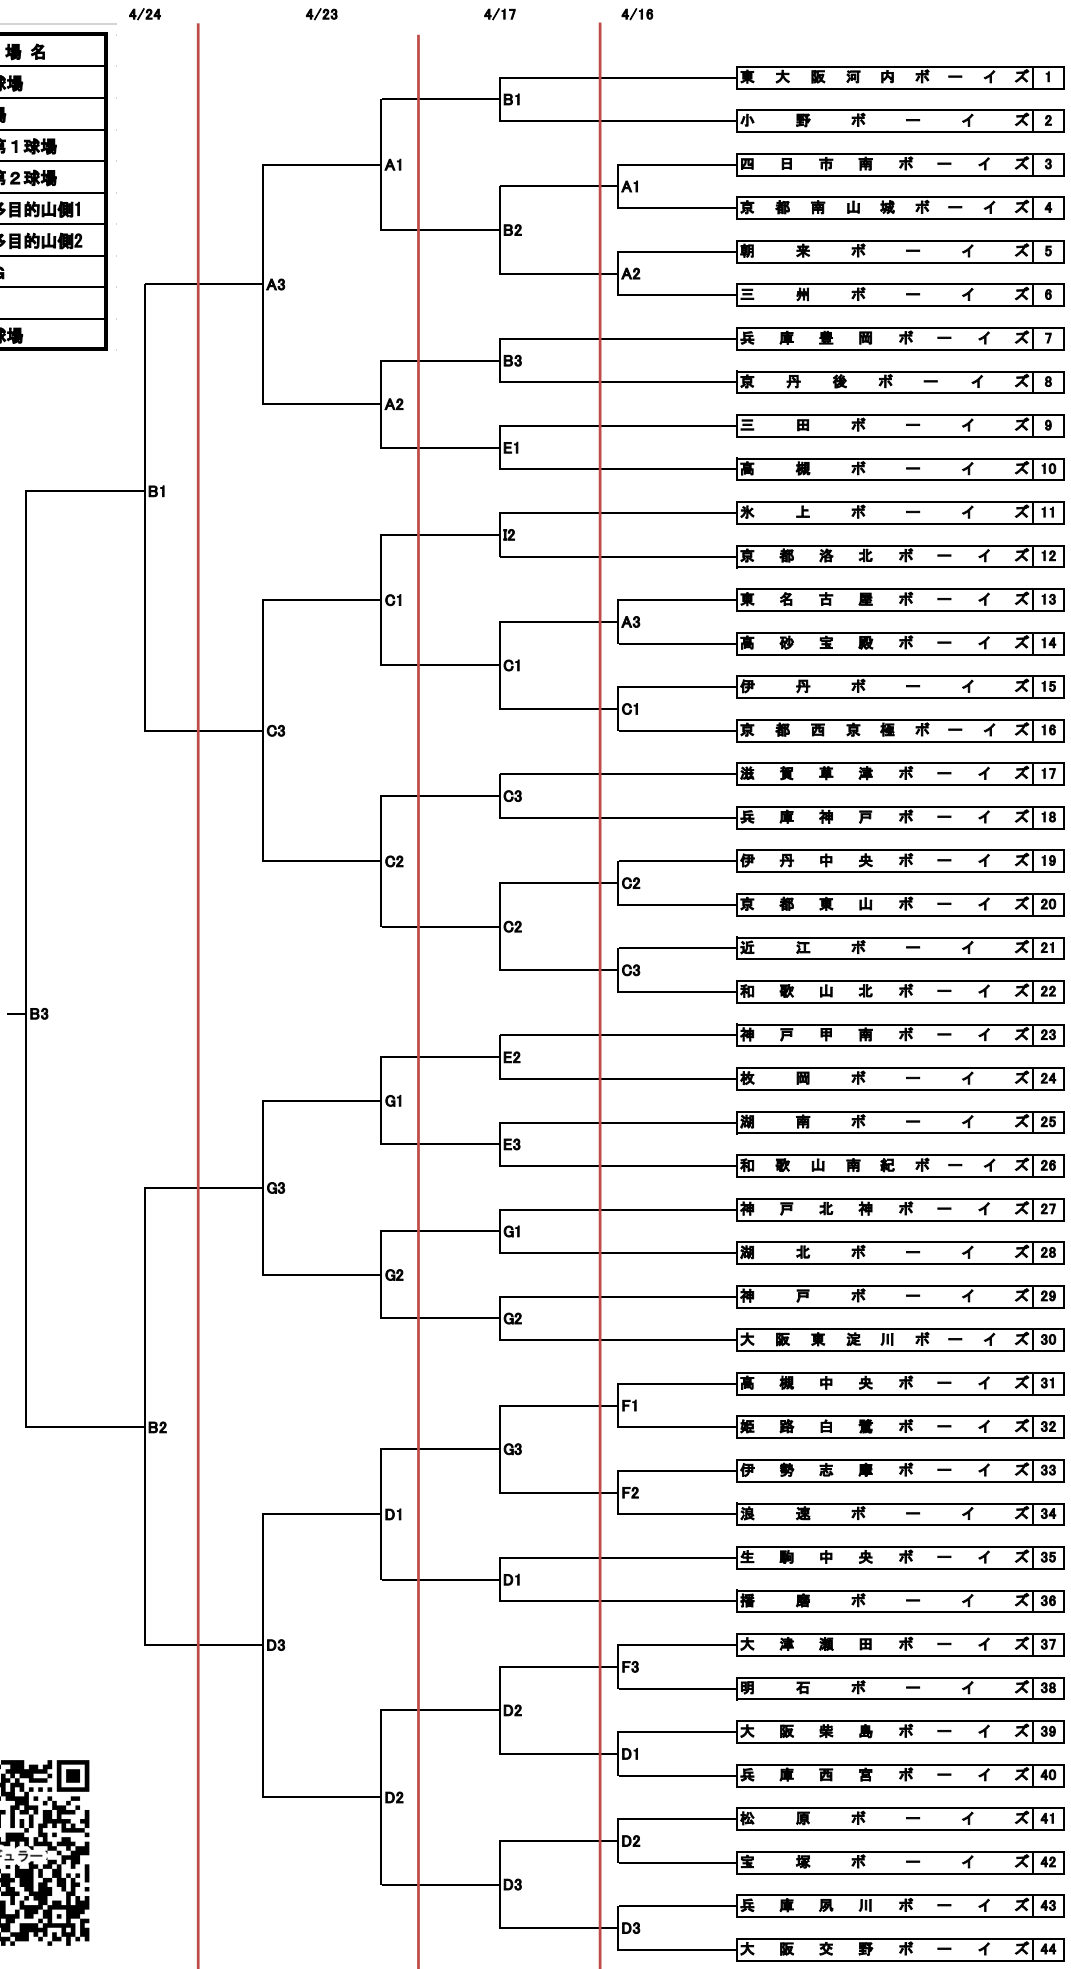

☆大会組合わせ（中学生レギュラーの部）

記号	球場名
A	三木防災球場
B	三木山球場
C	淡路佐野第1球場
D	淡路佐野第2球場
E	淡路佐野多目的山側1
F	淡路佐野多目的山側2
G	神戸球友G
H	氷上球場
I	神崎紙器球場

【第17回大会 レギュラーの部時刻表】

	球場名	三木防災球場	三木総合球場	淡路佐野第1球場	淡路佐野第2球場	淡路佐野多目的山側2		
	球場責任チーム	小野 B	兵庫神戸 B	播磨 B	兵庫神戸 B			
4月16日(土)	第1試合	9:30~11:30	9:30~11:30	9:30~11:30	9:30~11:30			
	第2試合	11:45~13:45	11:45~13:45	11:45~13:45	11:45~13:45			
	第3試合	14:15~16:15	14:15~16:15	14:15~16:15	14:15~16:15			
	球場名	三木山球場	神戸球友専用球場	淡路佐野第1球場	淡路佐野第2球場	淡路佐野多目的山側1	丹波市神崎紙器球場	
	球場責任チーム	小野 B	神戸球友 B	兵庫神戸 B	播磨 B	神戸甲南 B	氷上 B	
4月17日(日)	第1試合	9:30~11:30	9:30~11:30	9:30~11:30	9:30~11:30	9:30~11:30	Jr9:00~10:40	
	第2試合	11:45~13:45	11:45~13:45	11:45~13:45	11:45~13:45	11:45~13:45	11:00~13:00	
	第3試合	14:15~16:15	14:15~16:15	14:15~16:15	14:15~16:15	14:15~16:15	Jr13:20~15:00	
	球場名	三木山球場						
	球場責任チーム	小野 B	神戸球友 B	兵庫神戸 B	播磨 B			
4月23日(土)	第1試合	9:30~11:30	9:30~11:30	9:30~11:30	9:30~11:30			
	第2試合	11:45~13:45	11:45~13:45	11:45~13:45	11:45~13:45			
	第3試合	14:15~16:15	14:15~16:15	14:15~16:15	14:15~16:15			
	球場名	三木山球場						
	球場責任チーム	兵庫のじぎく野球協会						
4月24日(日)	第1試合	9:00~11:00						
	第2試合	11:20~13:20						
	第3試合	13:50~15:50						
	閉会式	三木山球場 16時10分開始予定						

◆雨天時等の問い合わせ先

球場名	担当者	携帯電話
三木防災球場	多賀代表	XXXXXXXXXX
三木山球場	多賀代表	
淡路佐野第1球場	中川代表	
淡路佐野第2球場	柳内代表	
淡路佐野山側1	和久井代表	
淡路佐野山側2	中川代表	
神戸ホーイズ'G	澤田代表	
氷上球場	永井代表	
神崎紙器球場	永井代表	

審判

第1試合【前審】 第2試合の対戦チームより各1名
 第2試合【後審】 第1試合の対戦チームより各1名
 第3試合 球場担当チームより2名