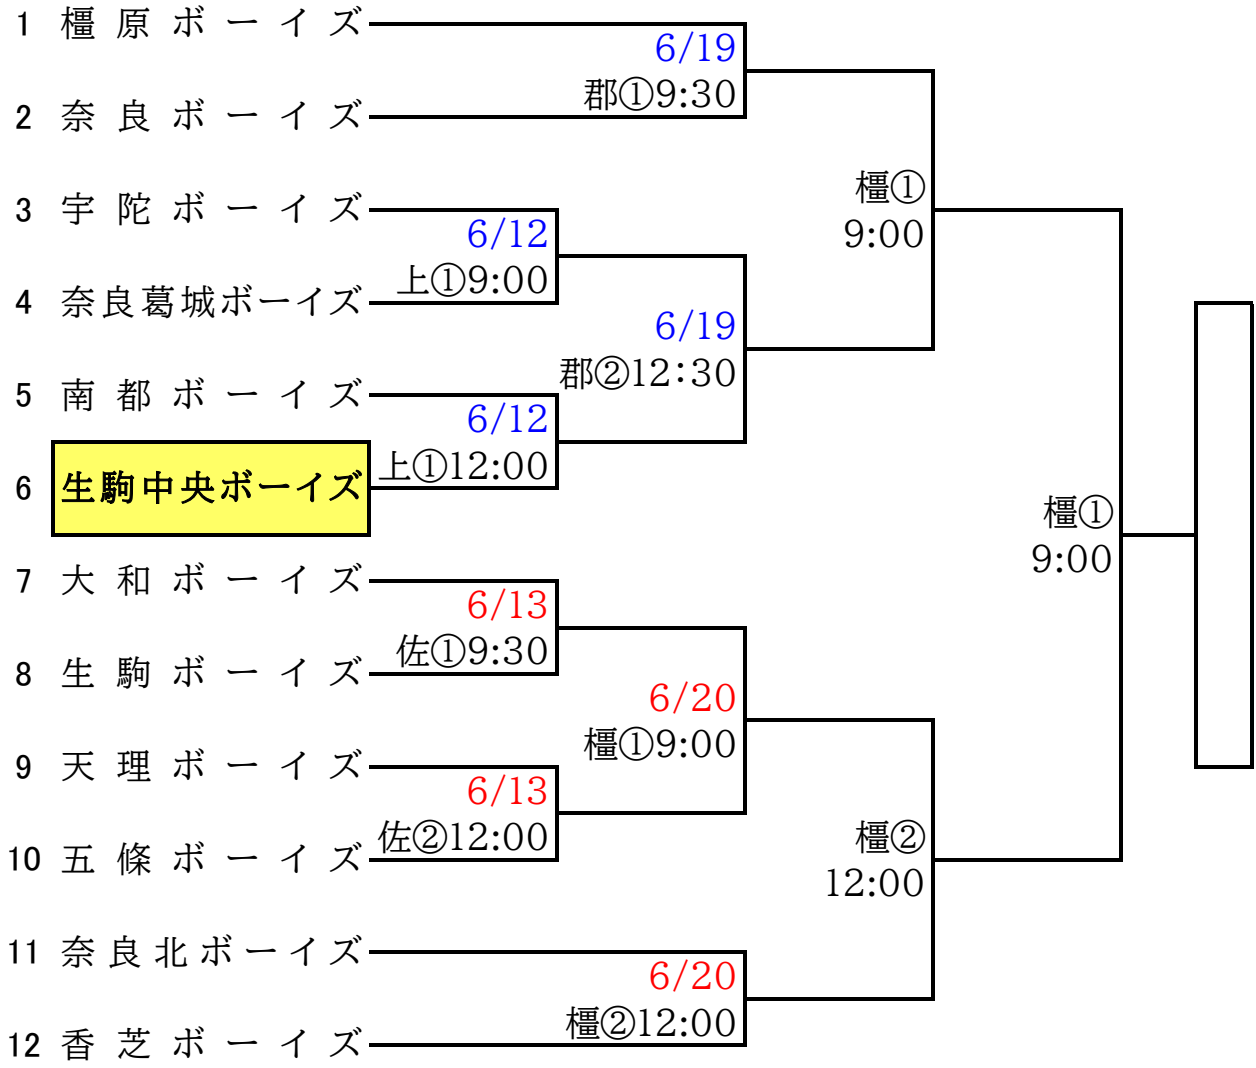

第52回選手権大会 奈良県支部予選 組合せ

2021年

6/12.13 6/19.20 6/26(土) 6/27(日)

檀：檀原運動公園硬式野球場
 上：五條市上野公園野球場
 佐：佐藤薬品スタジアム
 郡：大和郡山市営球場(ならっきー球場)