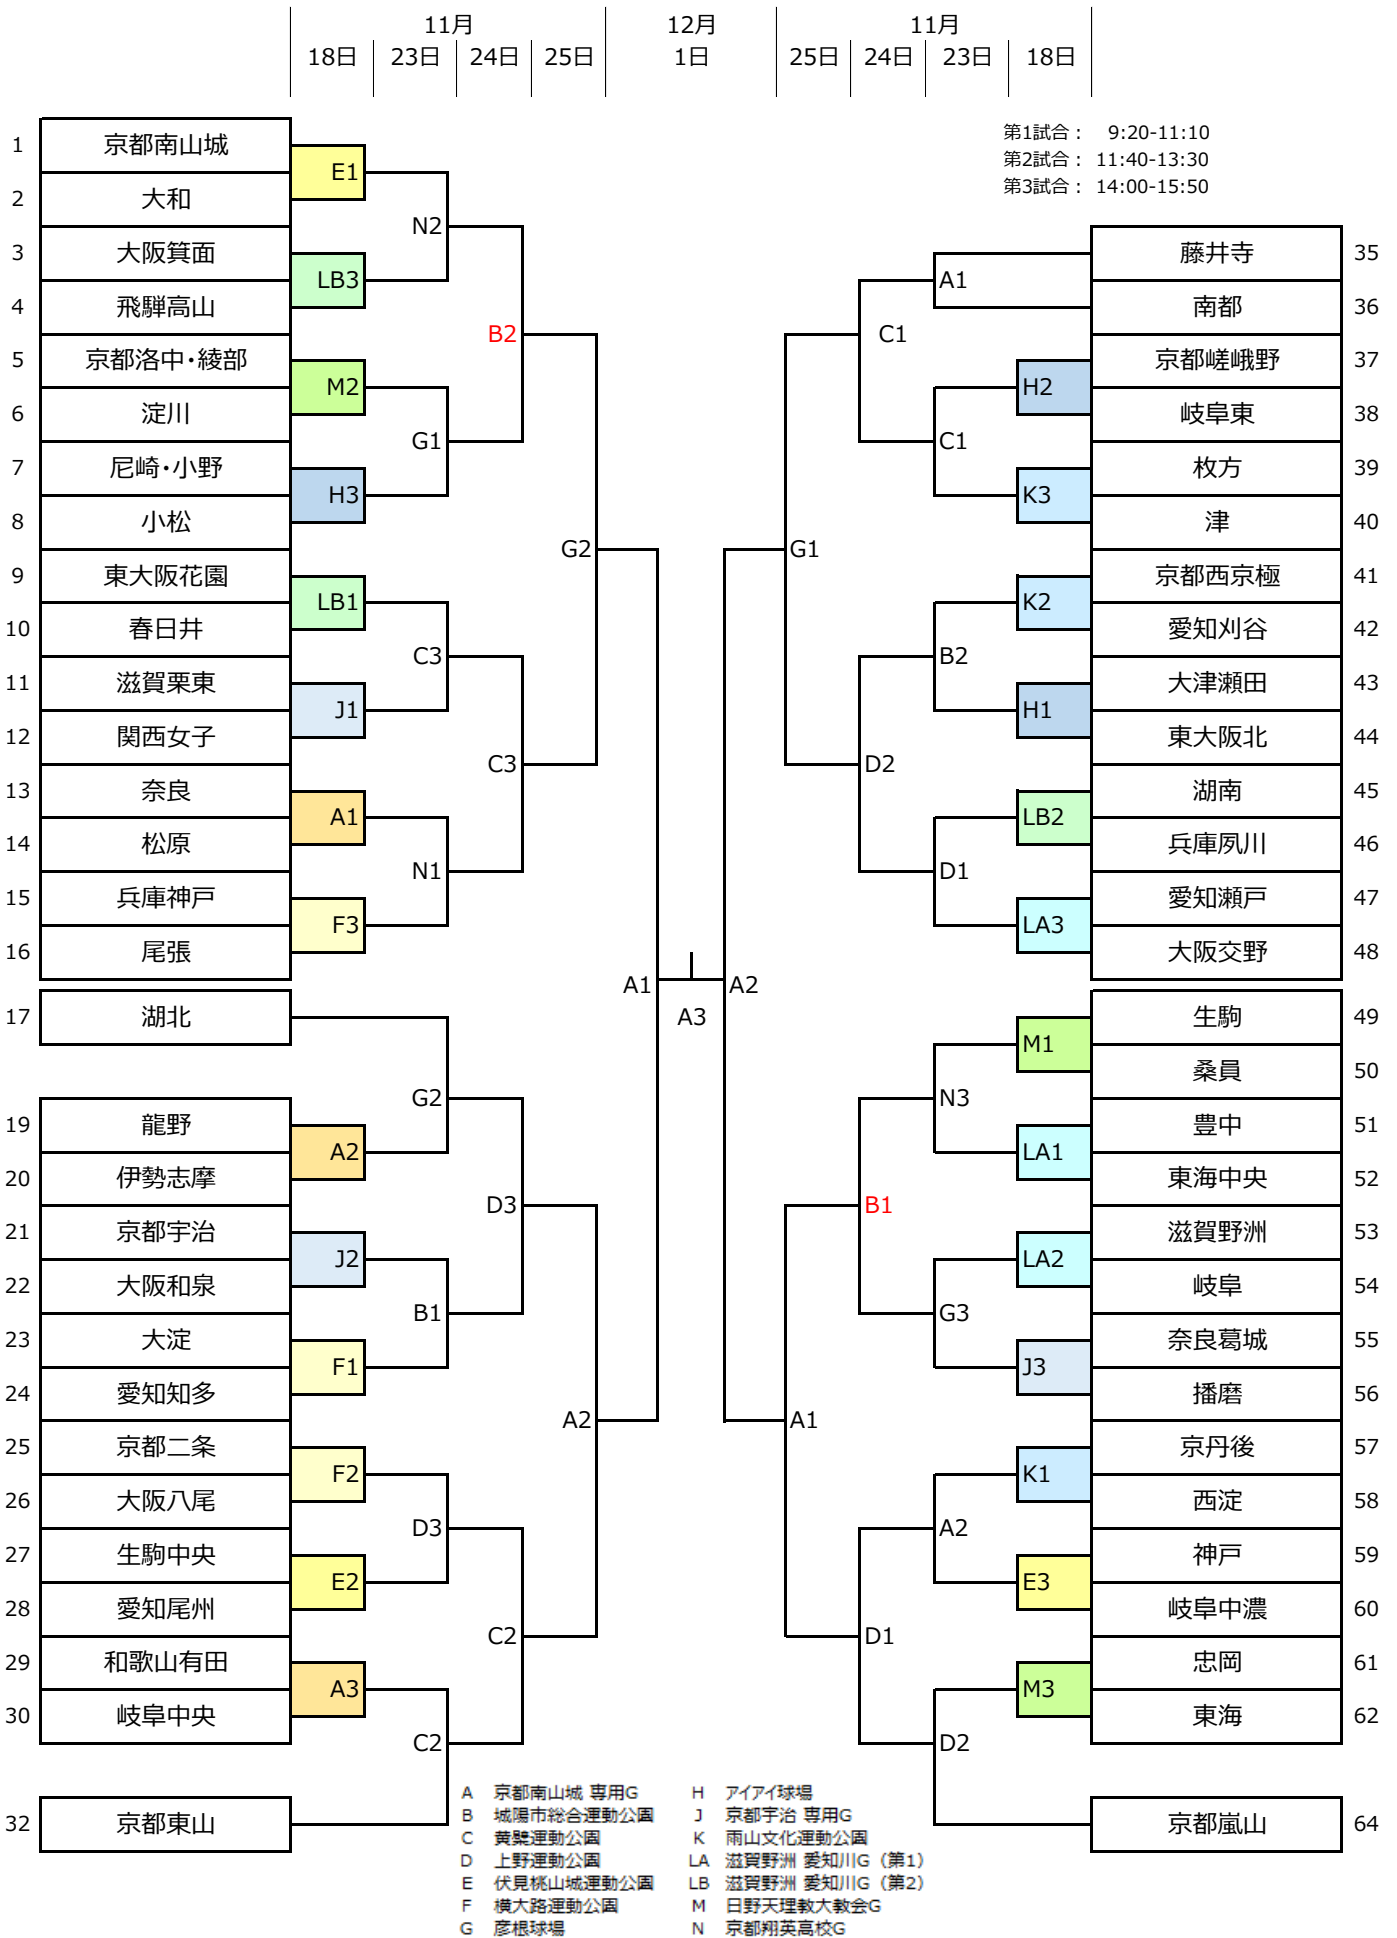

# トーナメント表

(上段：1塁側、下段：3塁側)

第1試合： 9:20-11:10  
 第2試合： 11:40-13:30  
 第3試合： 14:00-15:50

- A 京都南山城 専用G
- B 城陽市総合運動公園
- C 黄鷲運動公園
- D 上野運動公園
- E 伏見桃山城運動公園
- F 横大路運動公園
- G 彦根球場
- H アイアイ球場
- J 京都宇治 専用G
- K 南山文化運動公園
- LA 滋賀野洲 愛知川G (第1)
- LB 滋賀野洲 愛知川G (第2)
- M 日野天理教大教会G
- N 京都翔英高校G