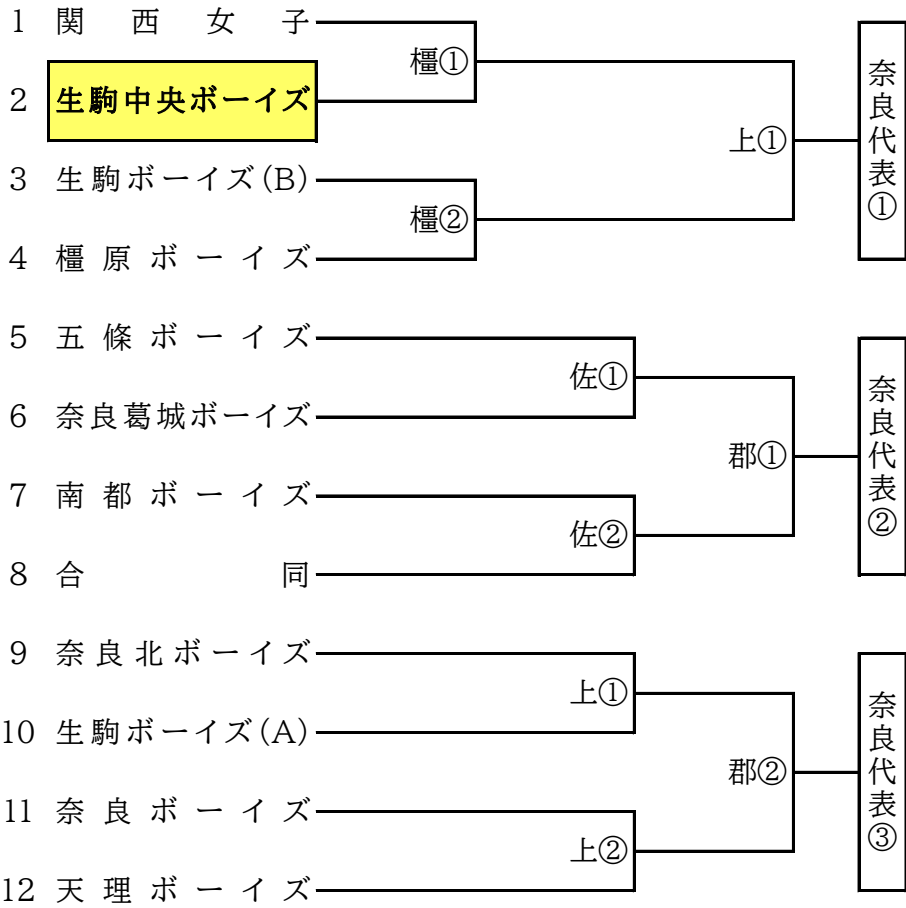

第14回 関西さわやか大会 奈良県支部予選 組合せ

2022年

5/15(日) 5/21(土) 5/28(土)

橿： 橿原運動公園硬式野球場  
 上： 五條上野公園野球場  
 佐： 佐藤薬品スタジアム  
 郡： 大和郡山市営球場(ならっきー球場)